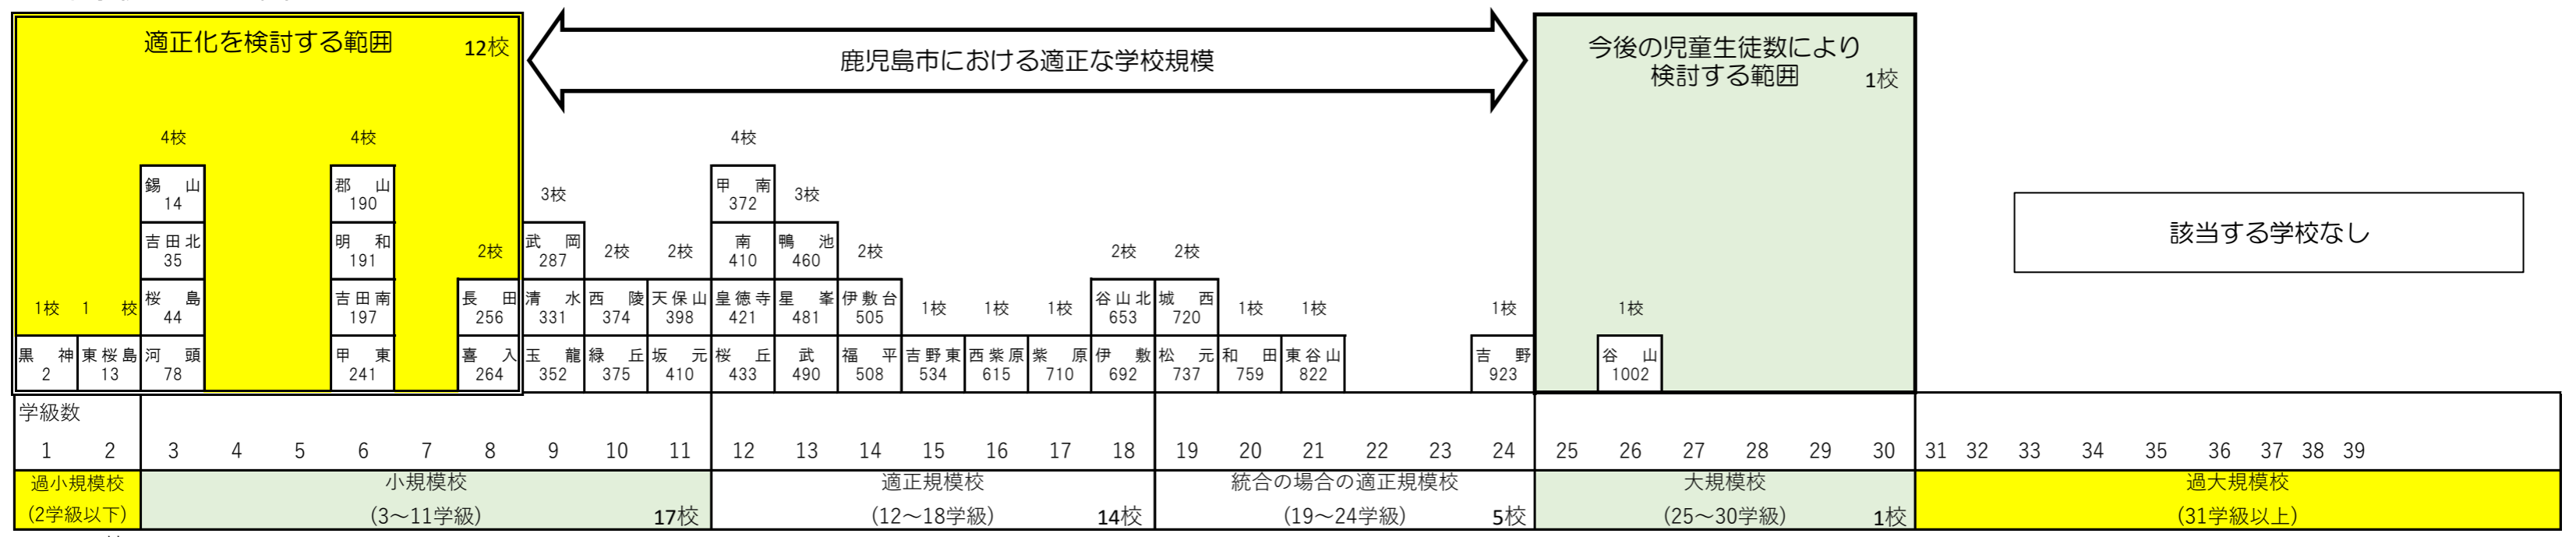

鹿児島市立小学校・中学校の学校規模適正化・適正配置に関する基本方針(平成30年3月)に示す「市内小・中学校の状況」

※令和5年5月1日現在

※学級数は、特別支援学級を除く

1. 小学校における範囲

※休校中の高免小を除く

2. 中学校における範囲

該当する学校なし