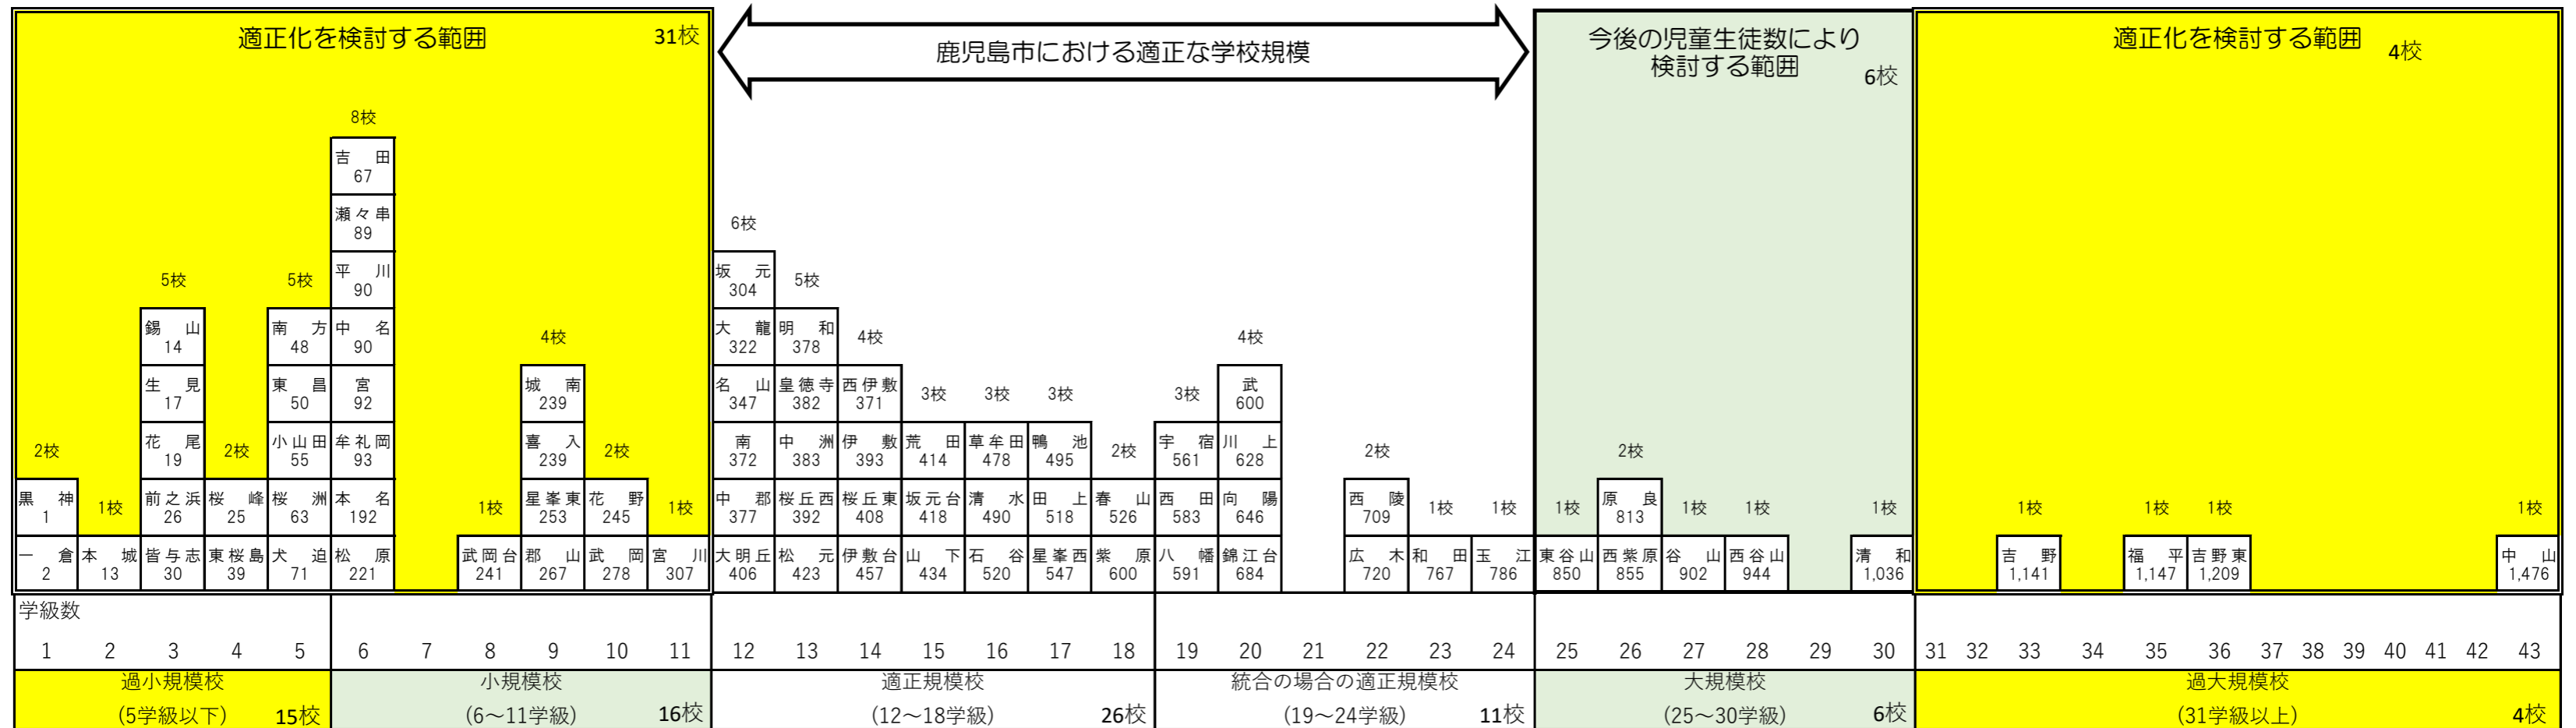

鹿児島市立小学校・中学校の学校規模適正化・適正配置に関する基本方針(平成30年3月)に示す「市内小・中学校の状況」

※令和5年5月1日現在

※学級数は、特別支援学級を除く

1. 小学校における範囲

※休校中の高免小を除く

2. 中学校における範囲

該当する学校なし